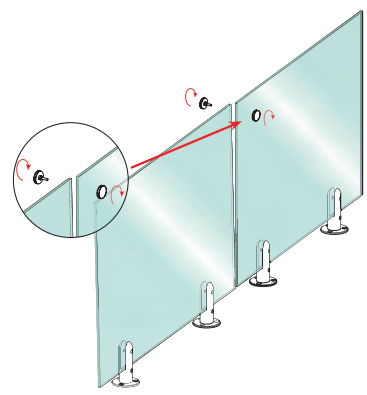

ESTABILIZADOR DE BARANDILLA Ø 40 MM SIN MUESCA

Vidrio 12,76 / 21,52 mm

Acabados:

Inox mate	AISI - 304	4619 IM
	AISI - 316	4619.1 IM

E00994
E00994316

SOPORTE SEGURIDAD BARANDILLA

Para tubo Ø 42,4 mm

Acabados: