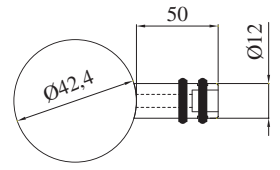

SOPORTE SEGURIDAD BARANDILLA

Para tubo Ø 42,4 mm

Acabados:

Inox mate	AISI - 304	4618 IM
	AISI - 316	4618.1 IM

E21810
E41810

**ESTAMOS A TU DISPOSICIÓN
PARA CUALQUIER CONSULTA**

Teléfono: 934 10 36 00 | Fax: 934 10 36 09
vitrum@vitrum.es | pedidos@vitrum.es | www.vitrum.es