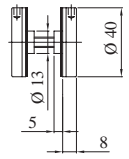

ESTABILIZADOR DE BARANDILLA Ø 40 MM SIN MUESCA

Vidrio 12,76 / 21,52 mm

Acabados:

Inox mate	AISI - 304	4619 IM
	AISI - 316	4619.1 IM

E00994
E00994316

SOPORTE SEGURIDAD BARANDILLA

Para tubo Ø 42,4 mm

Acabados: